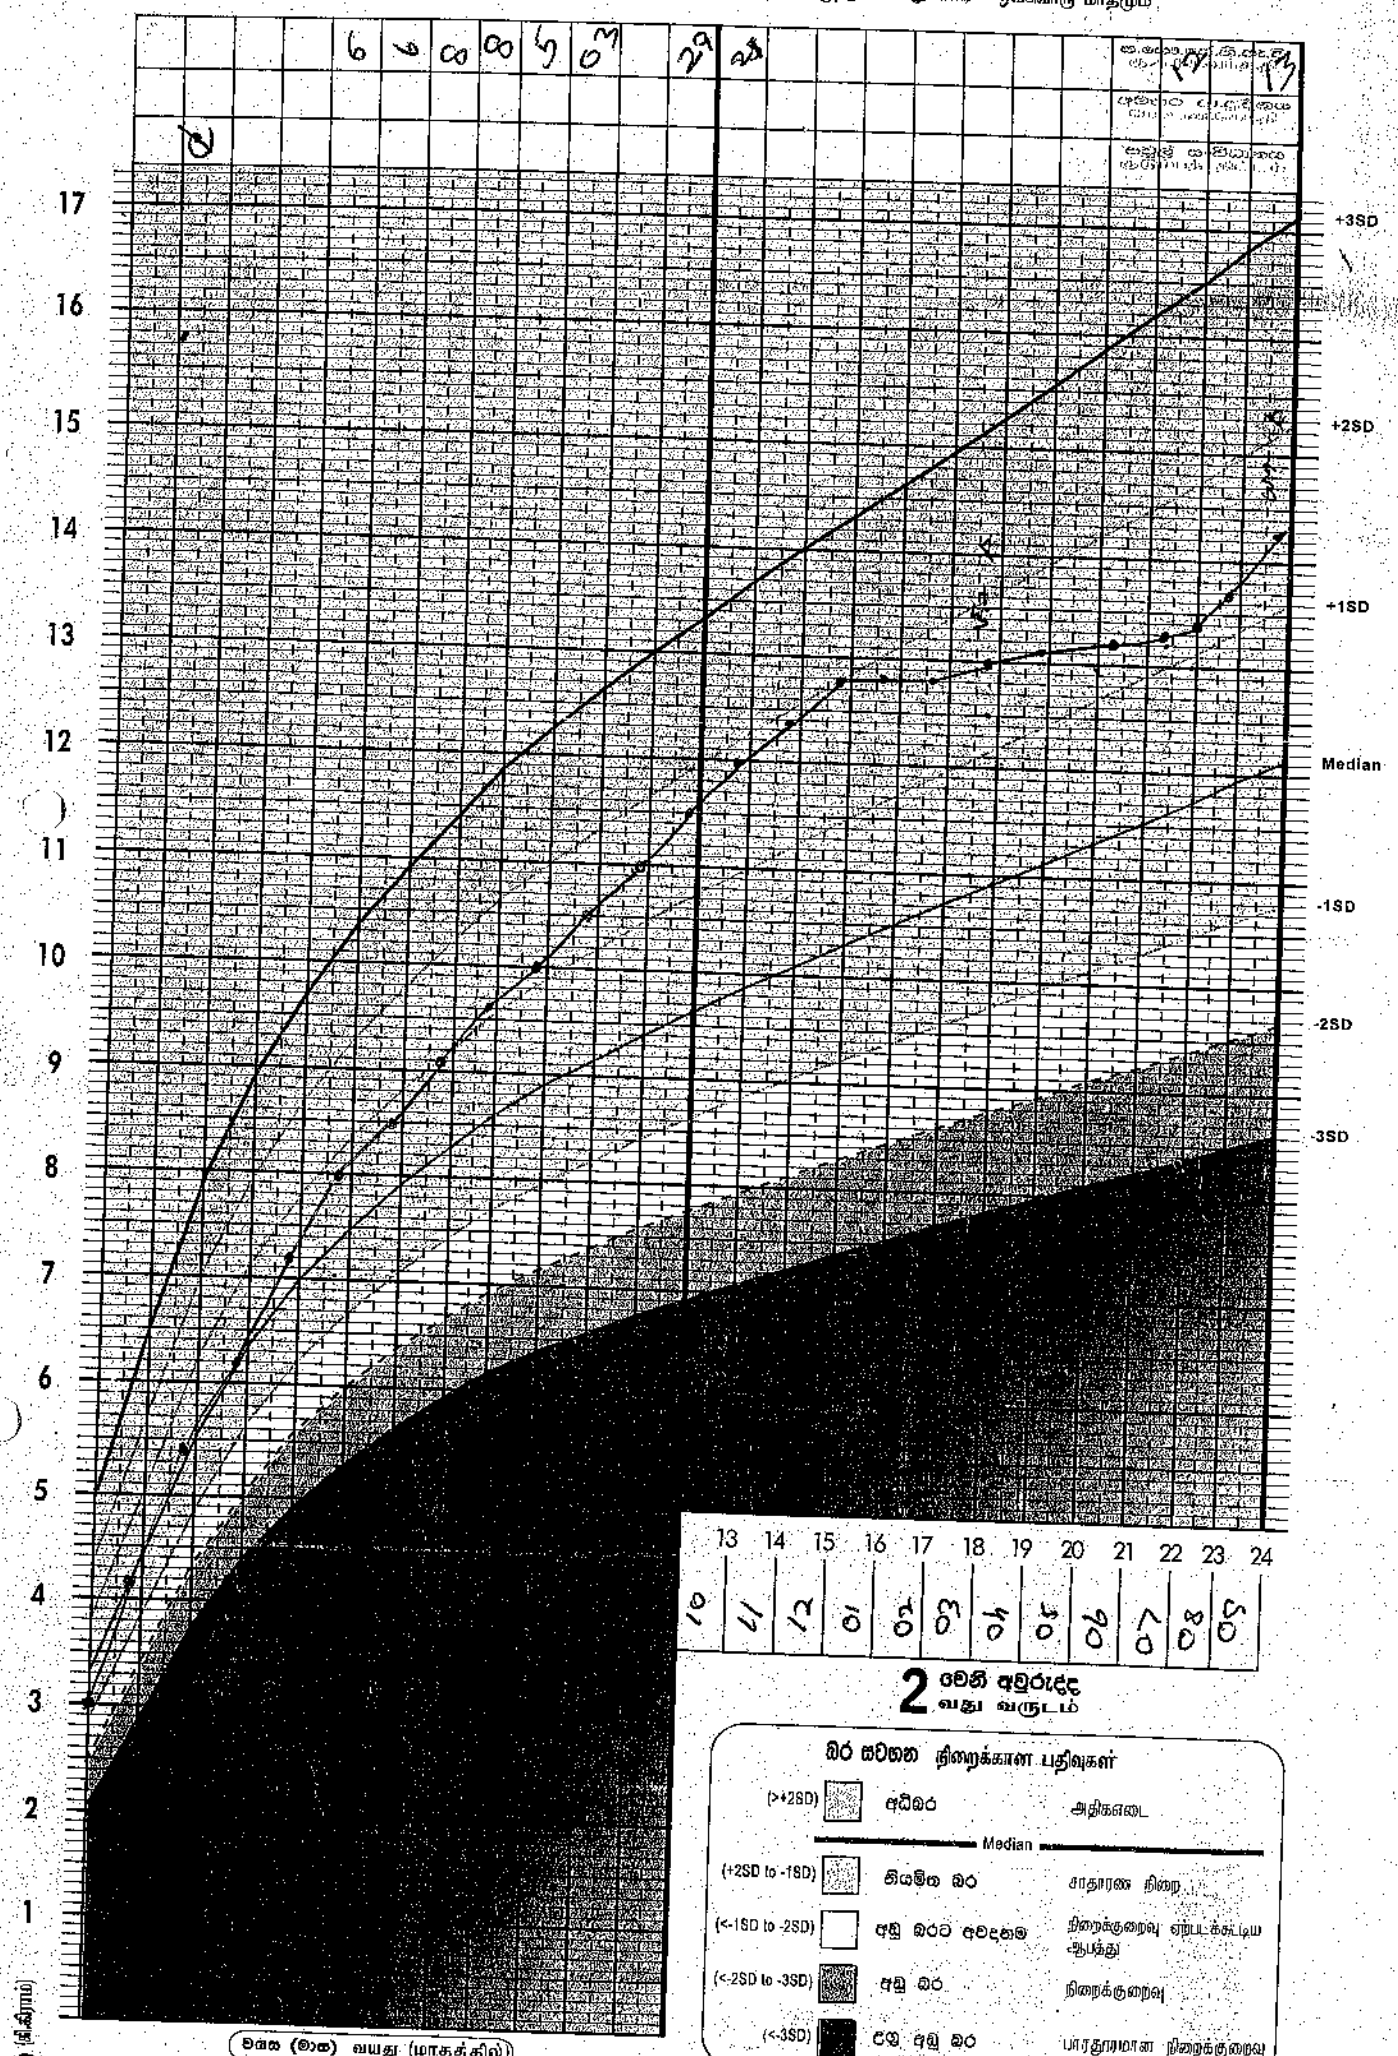

பேரறிவுறுத்தல் மையம், கல்வி அமைச்சு, தமிழ்நாடு  
 • பிழைப்புறுத்தல் 2 வயது வரை - ஒவ்வொரு மாதமும்

பேரறிவுறுத்தல் மையம், கல்வி அமைச்சு, தமிழ்நாடு  
 • பிழைப்புறுத்தல் 2 வயது வரை - ஒவ்வொரு மாதமும்

10 11 12 13 14 15 16 17 18 19 20 21 22 23 24

2 வயது குழந்தைகளின் எடையின் வரலாறு

**விரிவடைந்த நிறைக்கான பதிவுகள்**

( $>+2SD$ )	அதிமேல்	அதிமேல்
( $+2SD$ to $-1SD$ )	மிகவும் உயர்	சாதாரண நிறை
( $-1SD$ to $-2SD$ )	உயர்	நிறைக்குறைவு ஏற்படக்கூடிய அளவு
( $-2SD$ to $-3SD$ )	உயர்	நிறைக்குறைவு
( $<-3SD$ )	உயர்	பாரதீயமான நிறைக்குறைவு