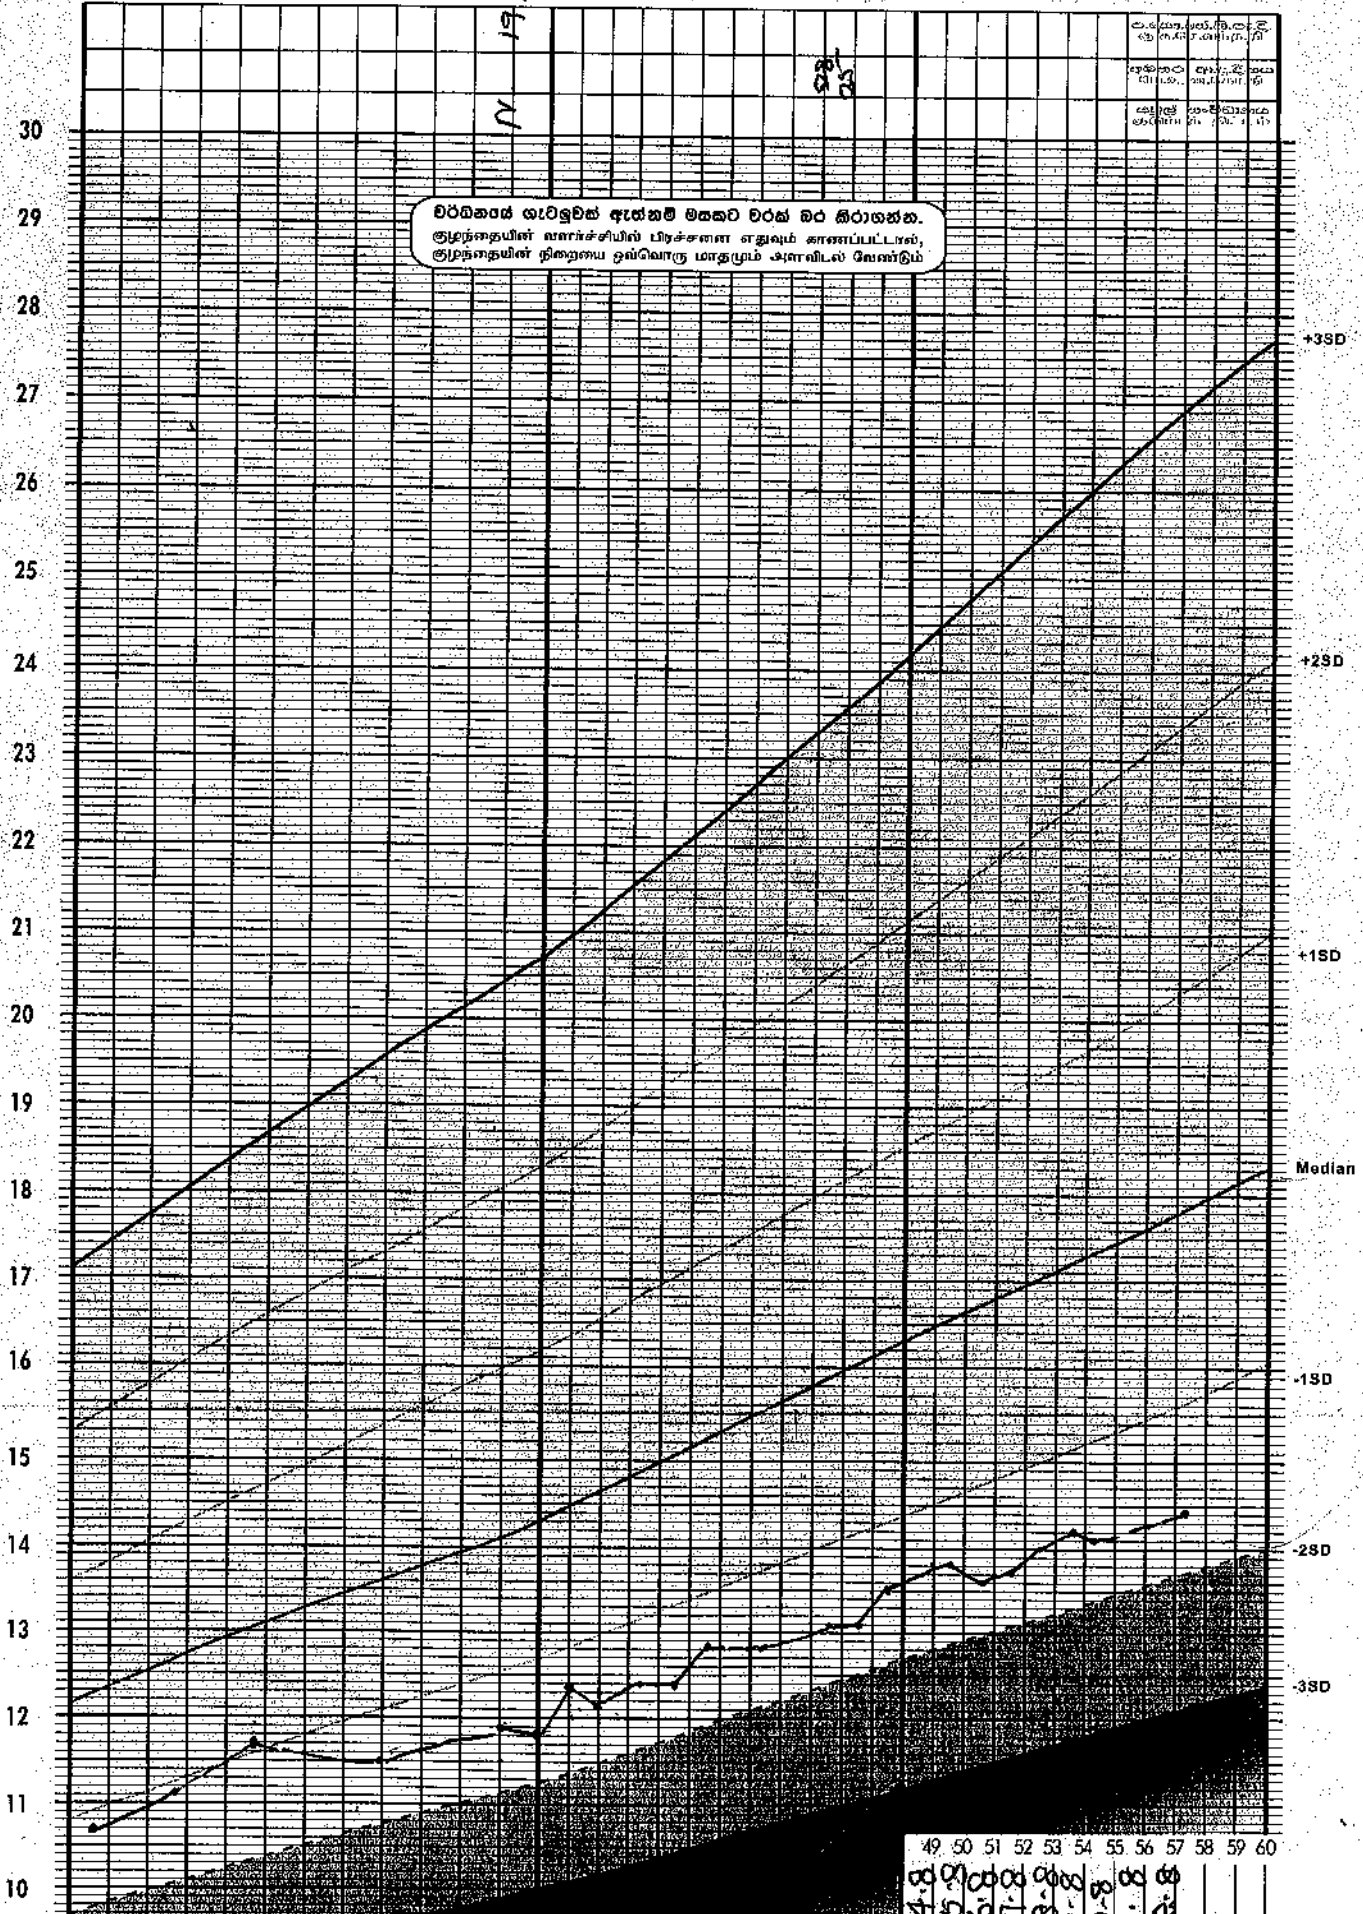

உள்ளடக்கம் மற்றும் அளவீடுகள்

குழந்தையின் நிறைவுகளை அளவீடு

(WHO Child Growth Standards)

உள்ளடக்கம் மற்றும் அளவீடுகள், உடல் எடையை அளவீடு செய்வதற்கு உபயோகப்படுத்தும் மூன்று குழந்தையின் நிறைவுகளைக் கீழ்க்கண்டவாறு அளவிடலாம்.

உடல் எடையை அளவீடு செய்வதற்கு உபயோகப்படுத்தும் மூன்று குழந்தையின் நிறைவுகளைக் கீழ்க்கண்டவாறு அளவிடலாம்.

• குழந்தை 2 க்கு 5 வயது - உடல் எடையை அளவீடு

• 2 வயது 5 வயது வரை - மூன்று மாதத்திற்கு ஒரு தடவை

உடல் எடையை அளவீடு செய்வதற்கு உபயோகப்படுத்தும் மூன்று குழந்தையின் நிறைவுகளைக் கீழ்க்கண்டவாறு அளவிடலாம்.