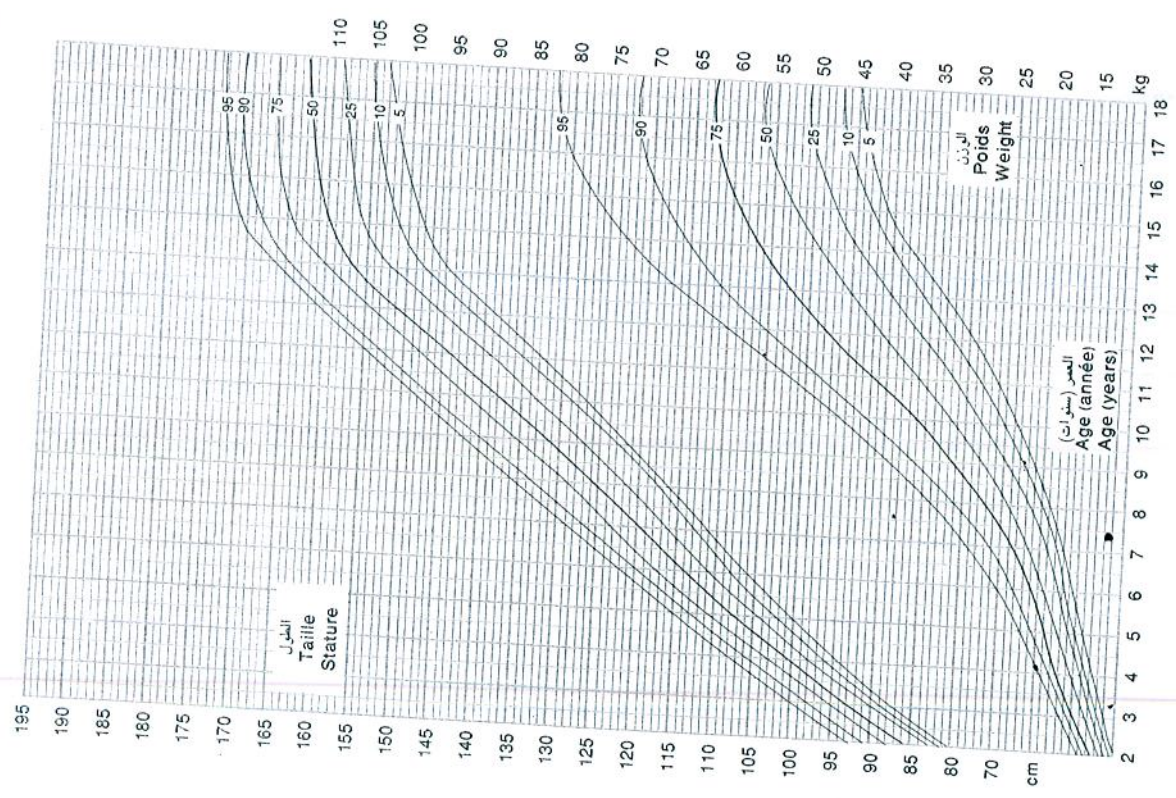

# النمو الجسدي للبنات من سنتين إلى ١٨ سنة

# النمو الجسدي للبنات من الولادة حتى ٢ سنوات

3 Y

3 Y