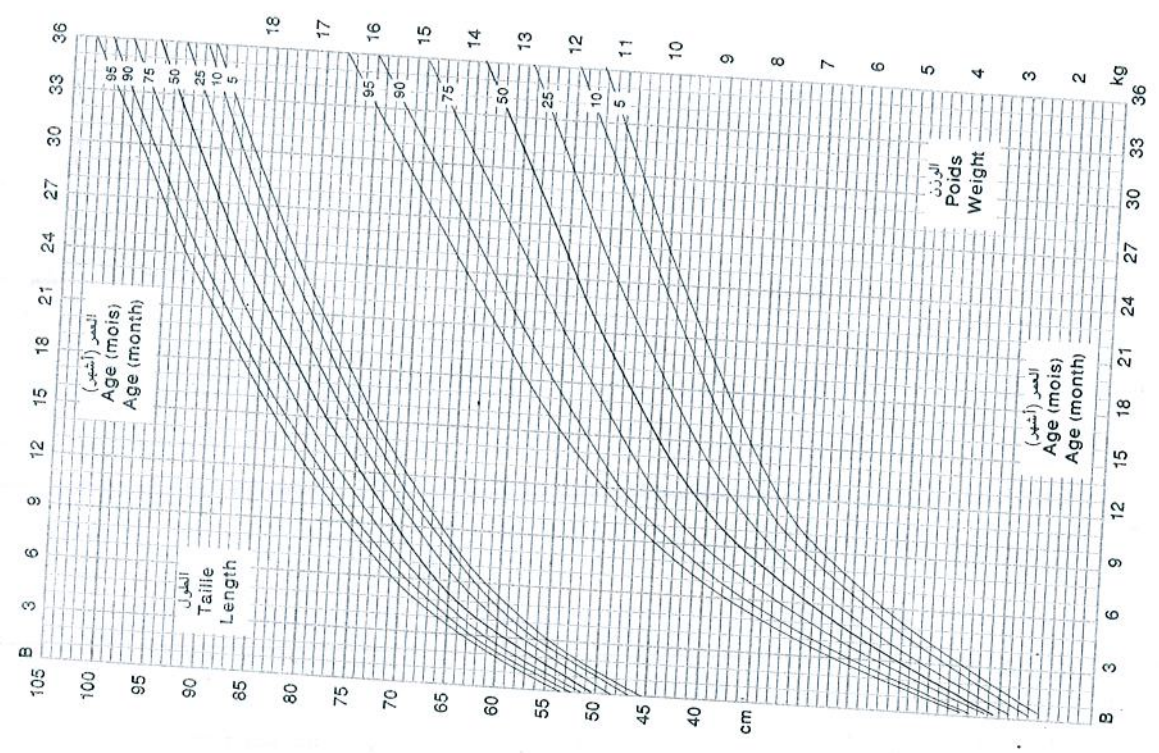

# النمو الجسدي للبنات من سنتين إلى ١٨ سنة

# النمو الجسدي للبنات من الولادة حتى ٢ سنوات

3 Y

3 Y