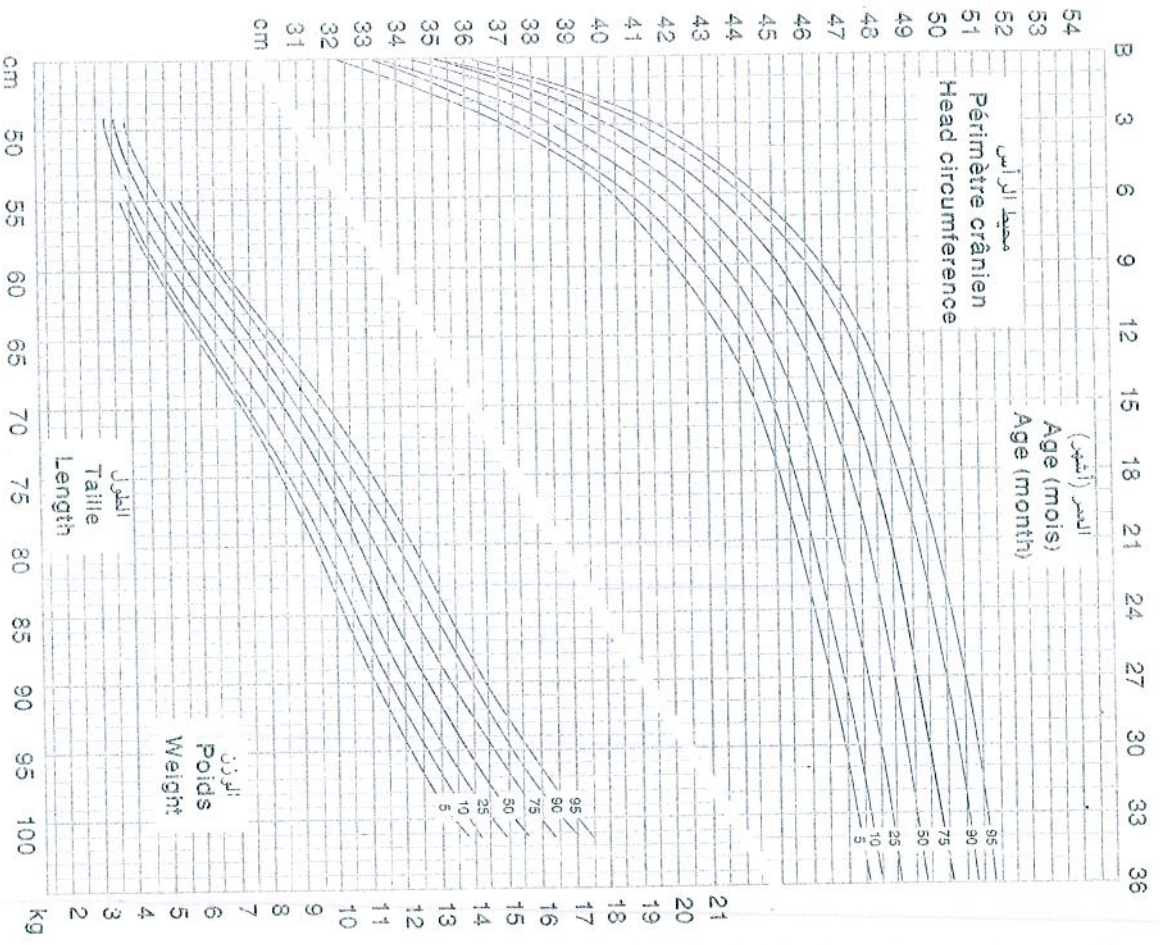

# النمو الجسدي للبنات من سنتين إلى ١٨ سنة

# النمو الجسدي للبنات من الولادة حتى ٢ سنوات

3 Y

3 Y