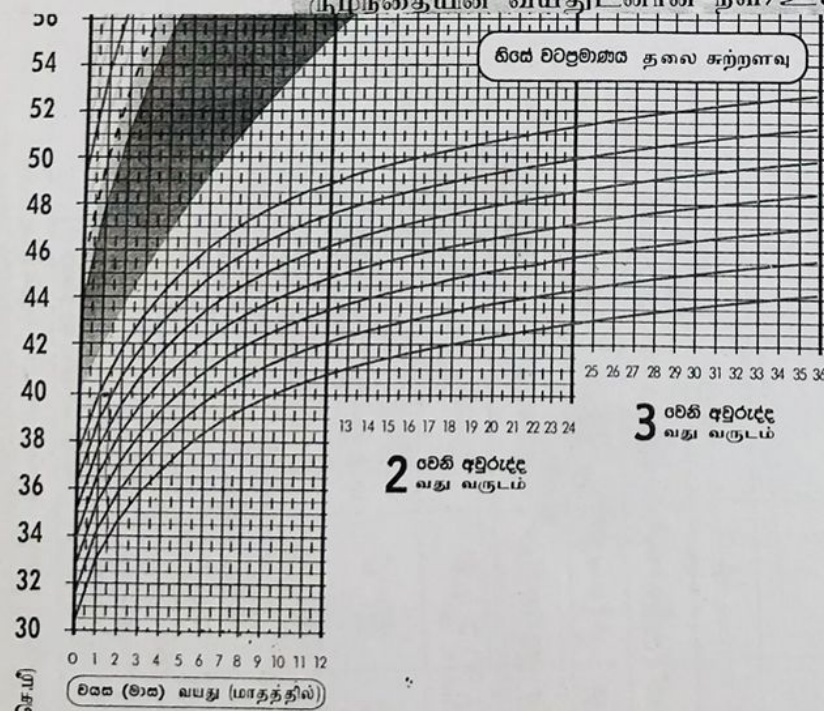

கிராமிய விலை வகுப்பில் பிறந்த பிள்ளைகளை வகுப்புவாரியம் மூலமாக கண்காணப்படுகிறது. -ஆரோக்கியமான குழந்தையின் நிறை, வளர்ச்சிக்கேற்ப பச்சைநிறக் கோட்டுடன் சமந்தரமாக செல்லல் வேண்டும்.

உருவியை வகுப்பி அடிப்படையில் உயர/எடையை கண்காணப்படுகிறது

குழந்தையின் வயதுடனான நீள/உயர வரைபடி

கிடைசு வகுப்புவாரியம்

மேலும் கிடைசு வகுப்புவாரியம் கிடைசு வகுப்புவாரியம் மூலமாக கண்காணப்படுகிறது. இது வகுப்புவாரியம் மூலமாக கண்காணப்படுகிறது.

தலை சுற்றளவு

இந்த தலைச் சுற்றளவுவிற்கான வரைபடி, வழமையான வளர்ச்சிக் கண்காணிப்பு நிகழ்ச்சித் திட்டத்திற்குரியதன்று. இது வைத்தியர்களினால் பிரச்சனைகளுள்ள பிள்ளைகள் இனங்காணப்படும்போது பயன்படுத்துவதற்காகும்.

கிராமிய விலை வகுப்பில் பிறந்த பிள்ளைகளை வகுப்புவாரியம் மூலமாக கண்காணப்படுகிறது. -ஆரோக்கியமான குழந்தையின் நீள/உயரம், வளர்ச்சிக்கேற்ப பச்சைநிறக் கோட்டுடன் சமந்தரமாக செல்லல் வேண்டும்.