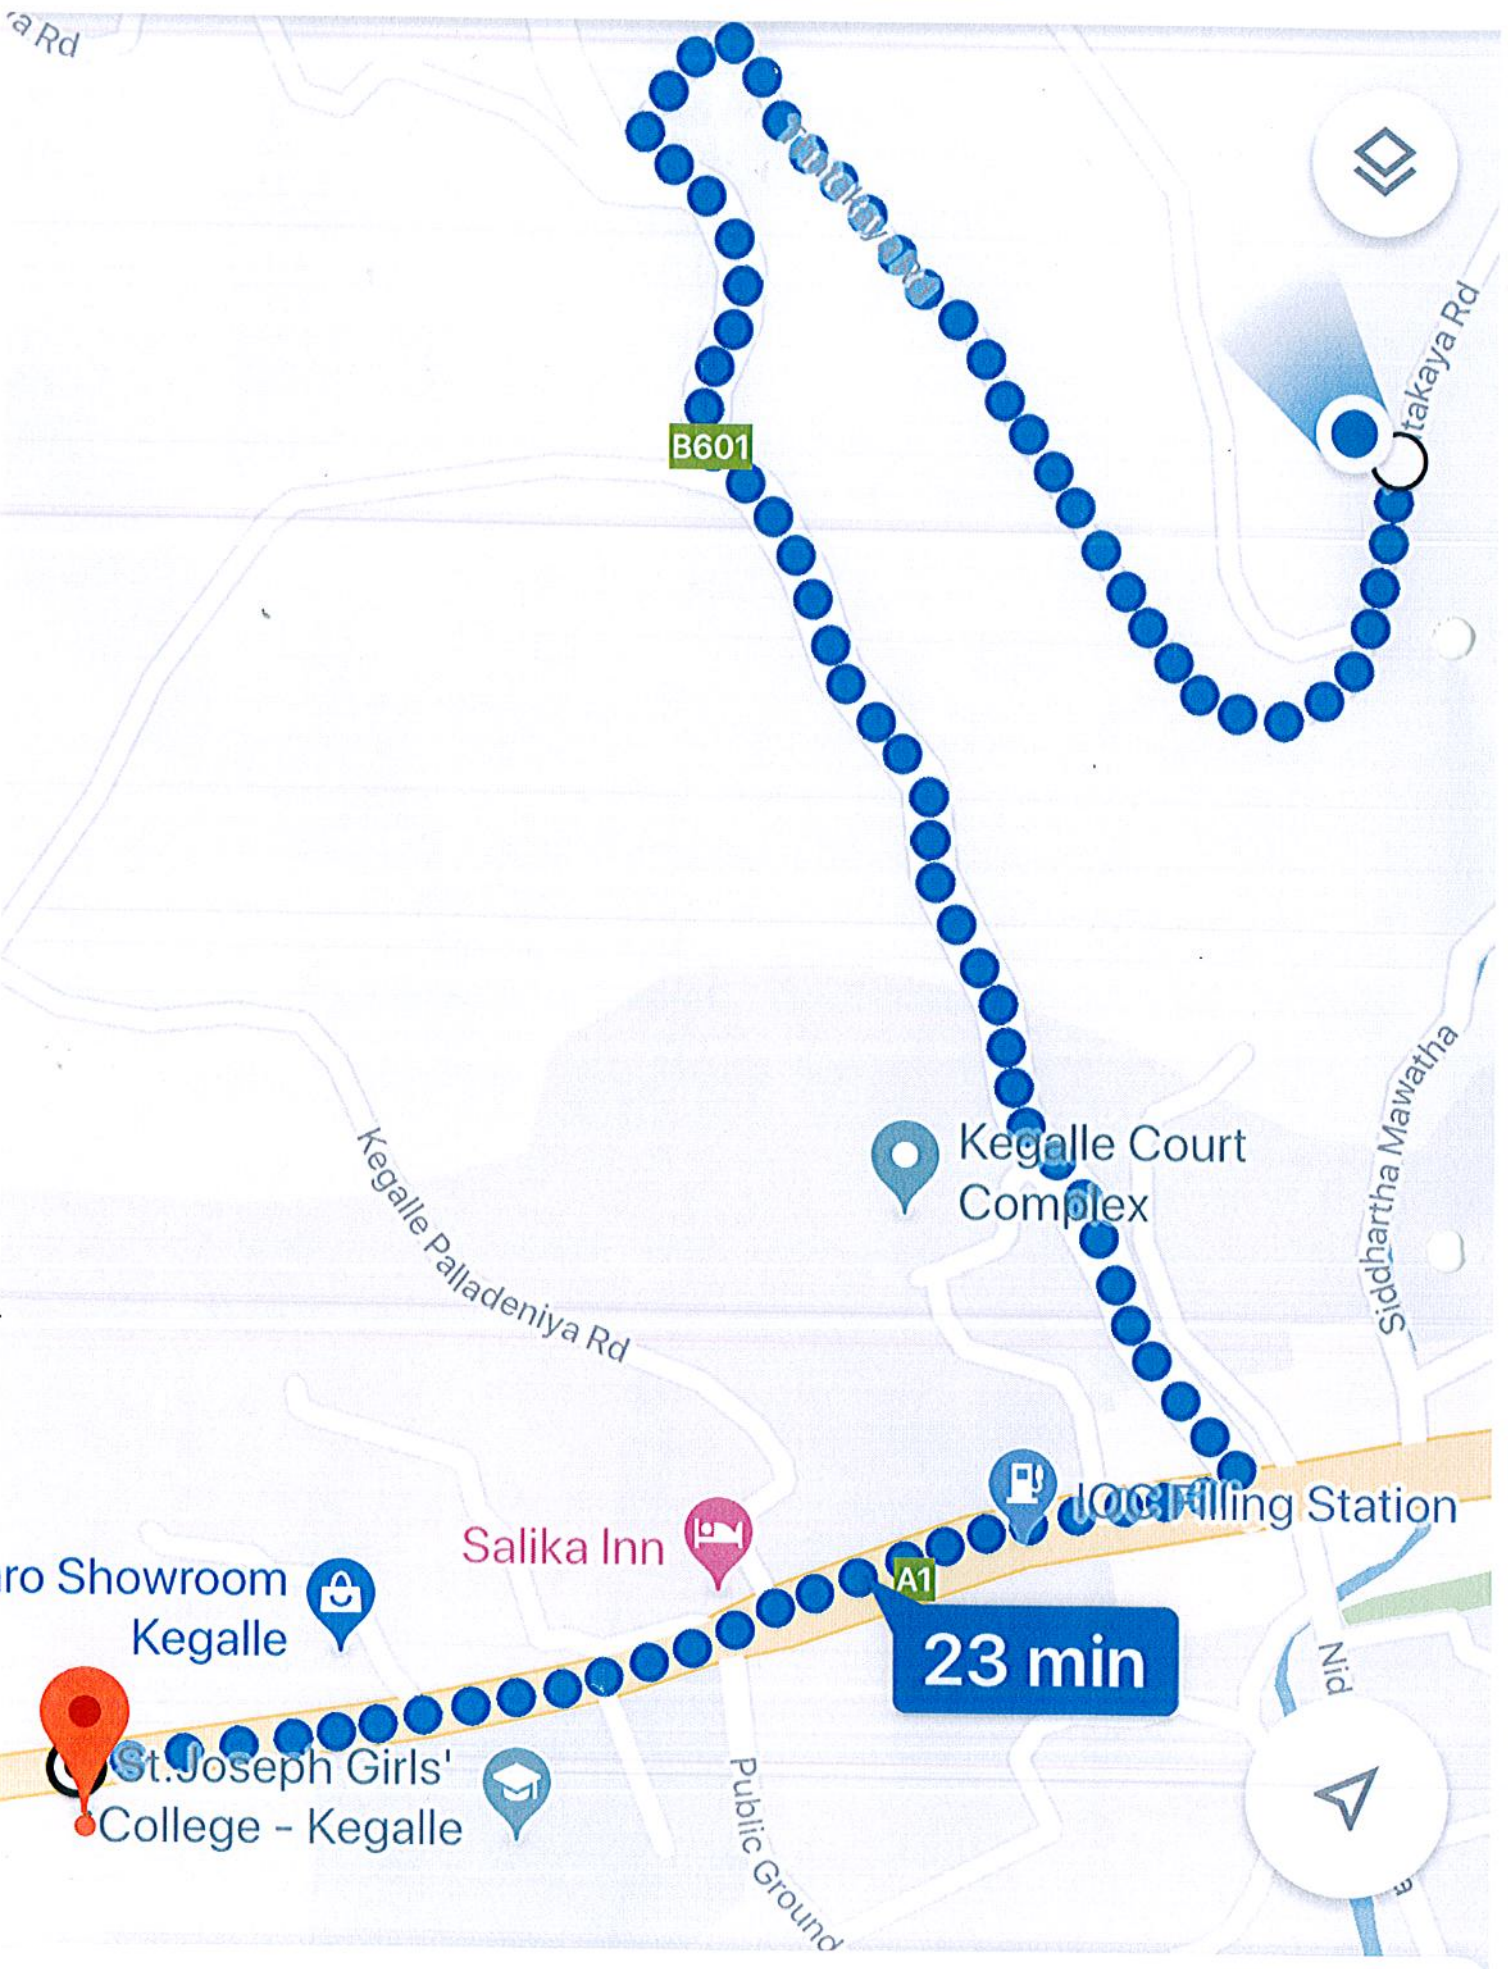

in

🚲 1 min

🚶 23 min

🚶 1 min

23 min (1.7 km)

▲ 22 m | 60 m