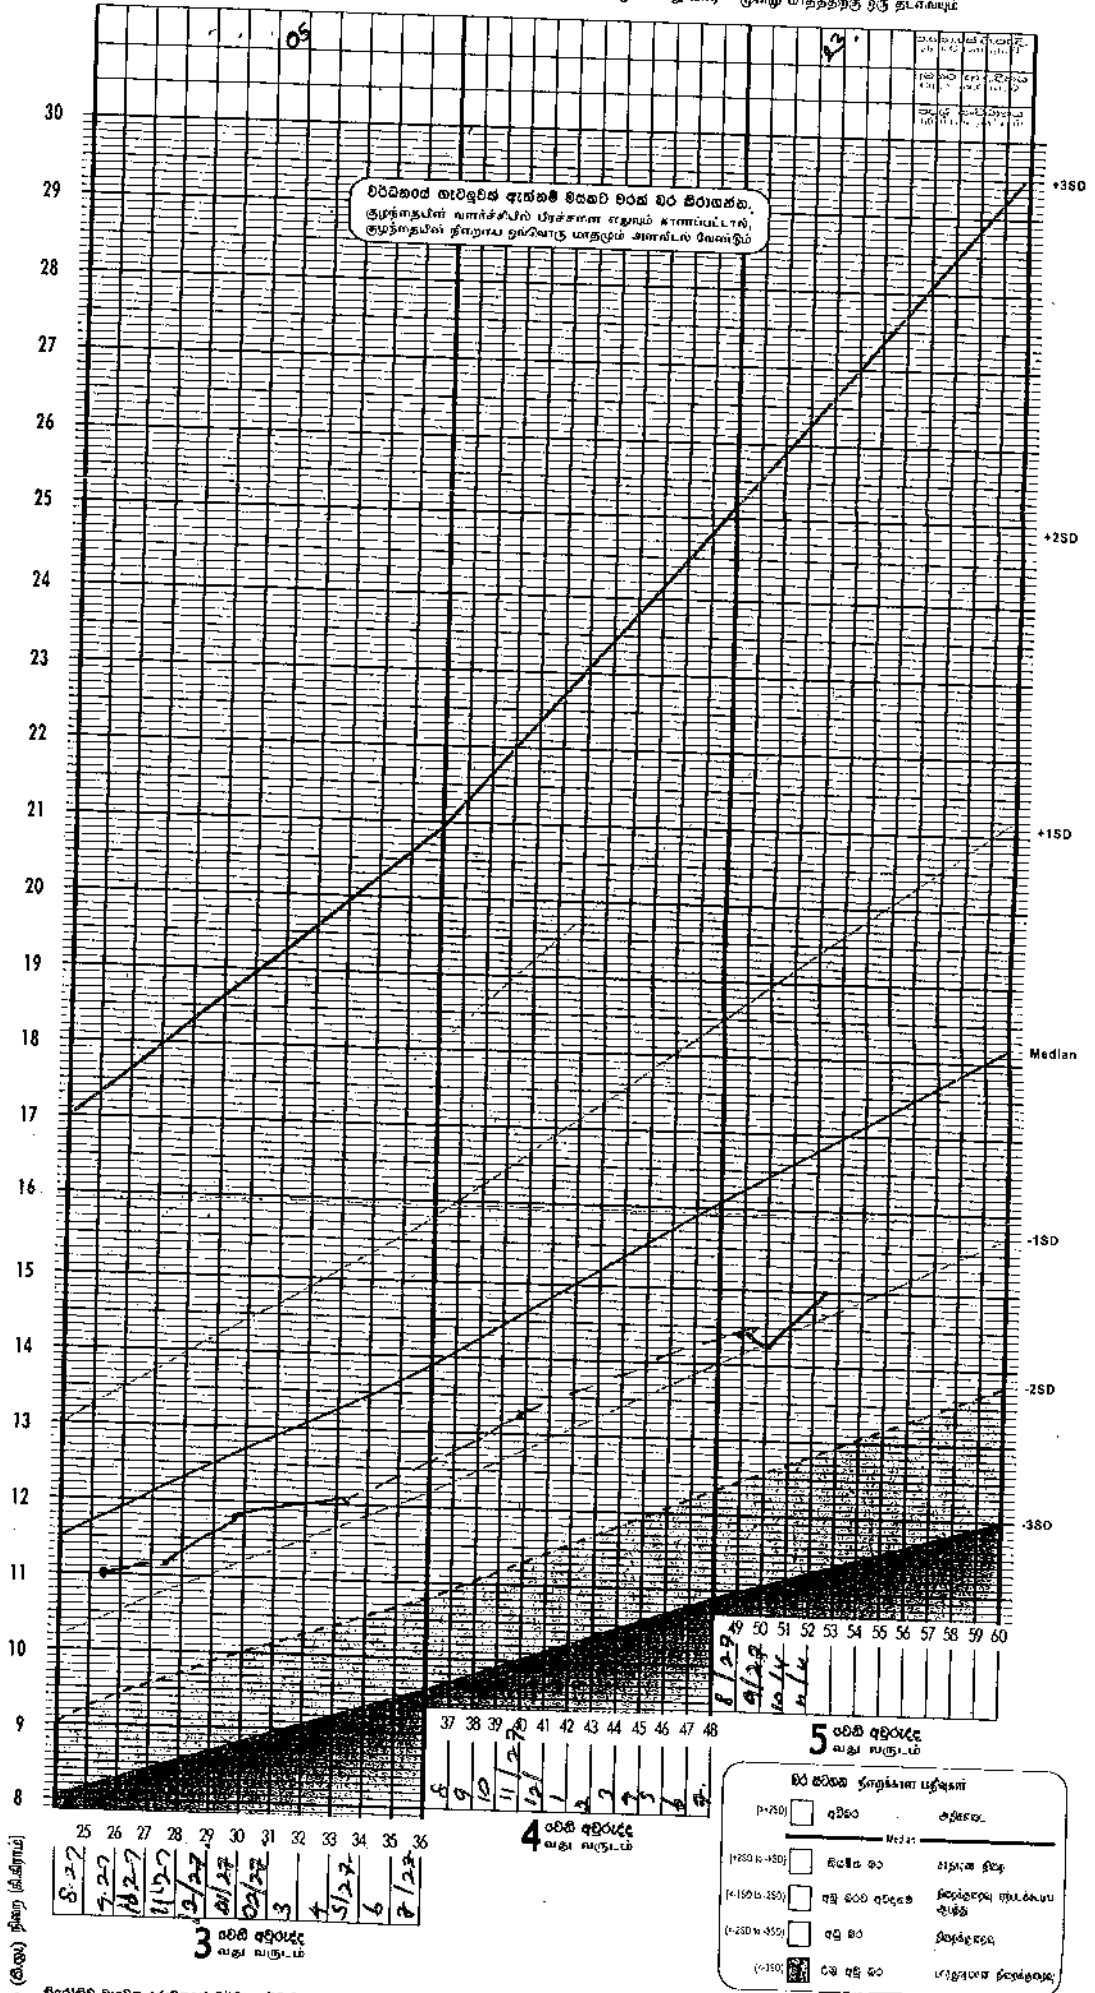

உலகின் விரிவடைந்த குழந்தைகளின் நிறைக்கான வரைபடம்

(WHO Child Growth Standards)

உலகின் விரிவடைந்த குழந்தைகளின் நிறைக்கான வரைபடம் உலகின் விரிவடைந்த குழந்தைகளின் நிறைக்கான வரைபடம் உலகின் விரிவடைந்த குழந்தைகளின் நிறைக்கான வரைபடம்

• 2 வயது 5 வயது வரை - மூன்று மாதத்திற்கு ஒரு தடவை

• 2 வயது 5 வயது வரை - மூன்று மாதத்திற்கு ஒரு தடவை

2 (குறைந்த) நிறை (கிலோ)

25	26	27	28	29	30	31	32	33	34	35	36
8/22	9/27	10/27	11/27	12/27	1/27	2/27	3/27	4/27	5/27	6/27	7/27

37	38	39	40	41	42	43	44	45	46	47	48
8/27	9/27	10/27	11/27	1/27	2/27	3/27	4/27	5/27	6/27	7/27	8/27

5 வயது குழந்தை

பெரிய அளவிலும் குறைந்த அளவிலும் குழந்தைகளின் நிறைக்கான வரைபடம்

(+7SD) ☐ அதிகமாக ☐ குறைவாக

(+2SD to +5SD) ☐ மிகவும் குறைவாக ☐ மிகவும் அதிகமாக

(+1SD to +2SD) ☐ குறைந்த அளவிலும் ☐ அதிக அளவிலும்

(-2SD to +1SD) ☐ குறைவாக ☐ அதிகமாக

(-3SD) ☐ குறைவாக ☐ அதிகமாக