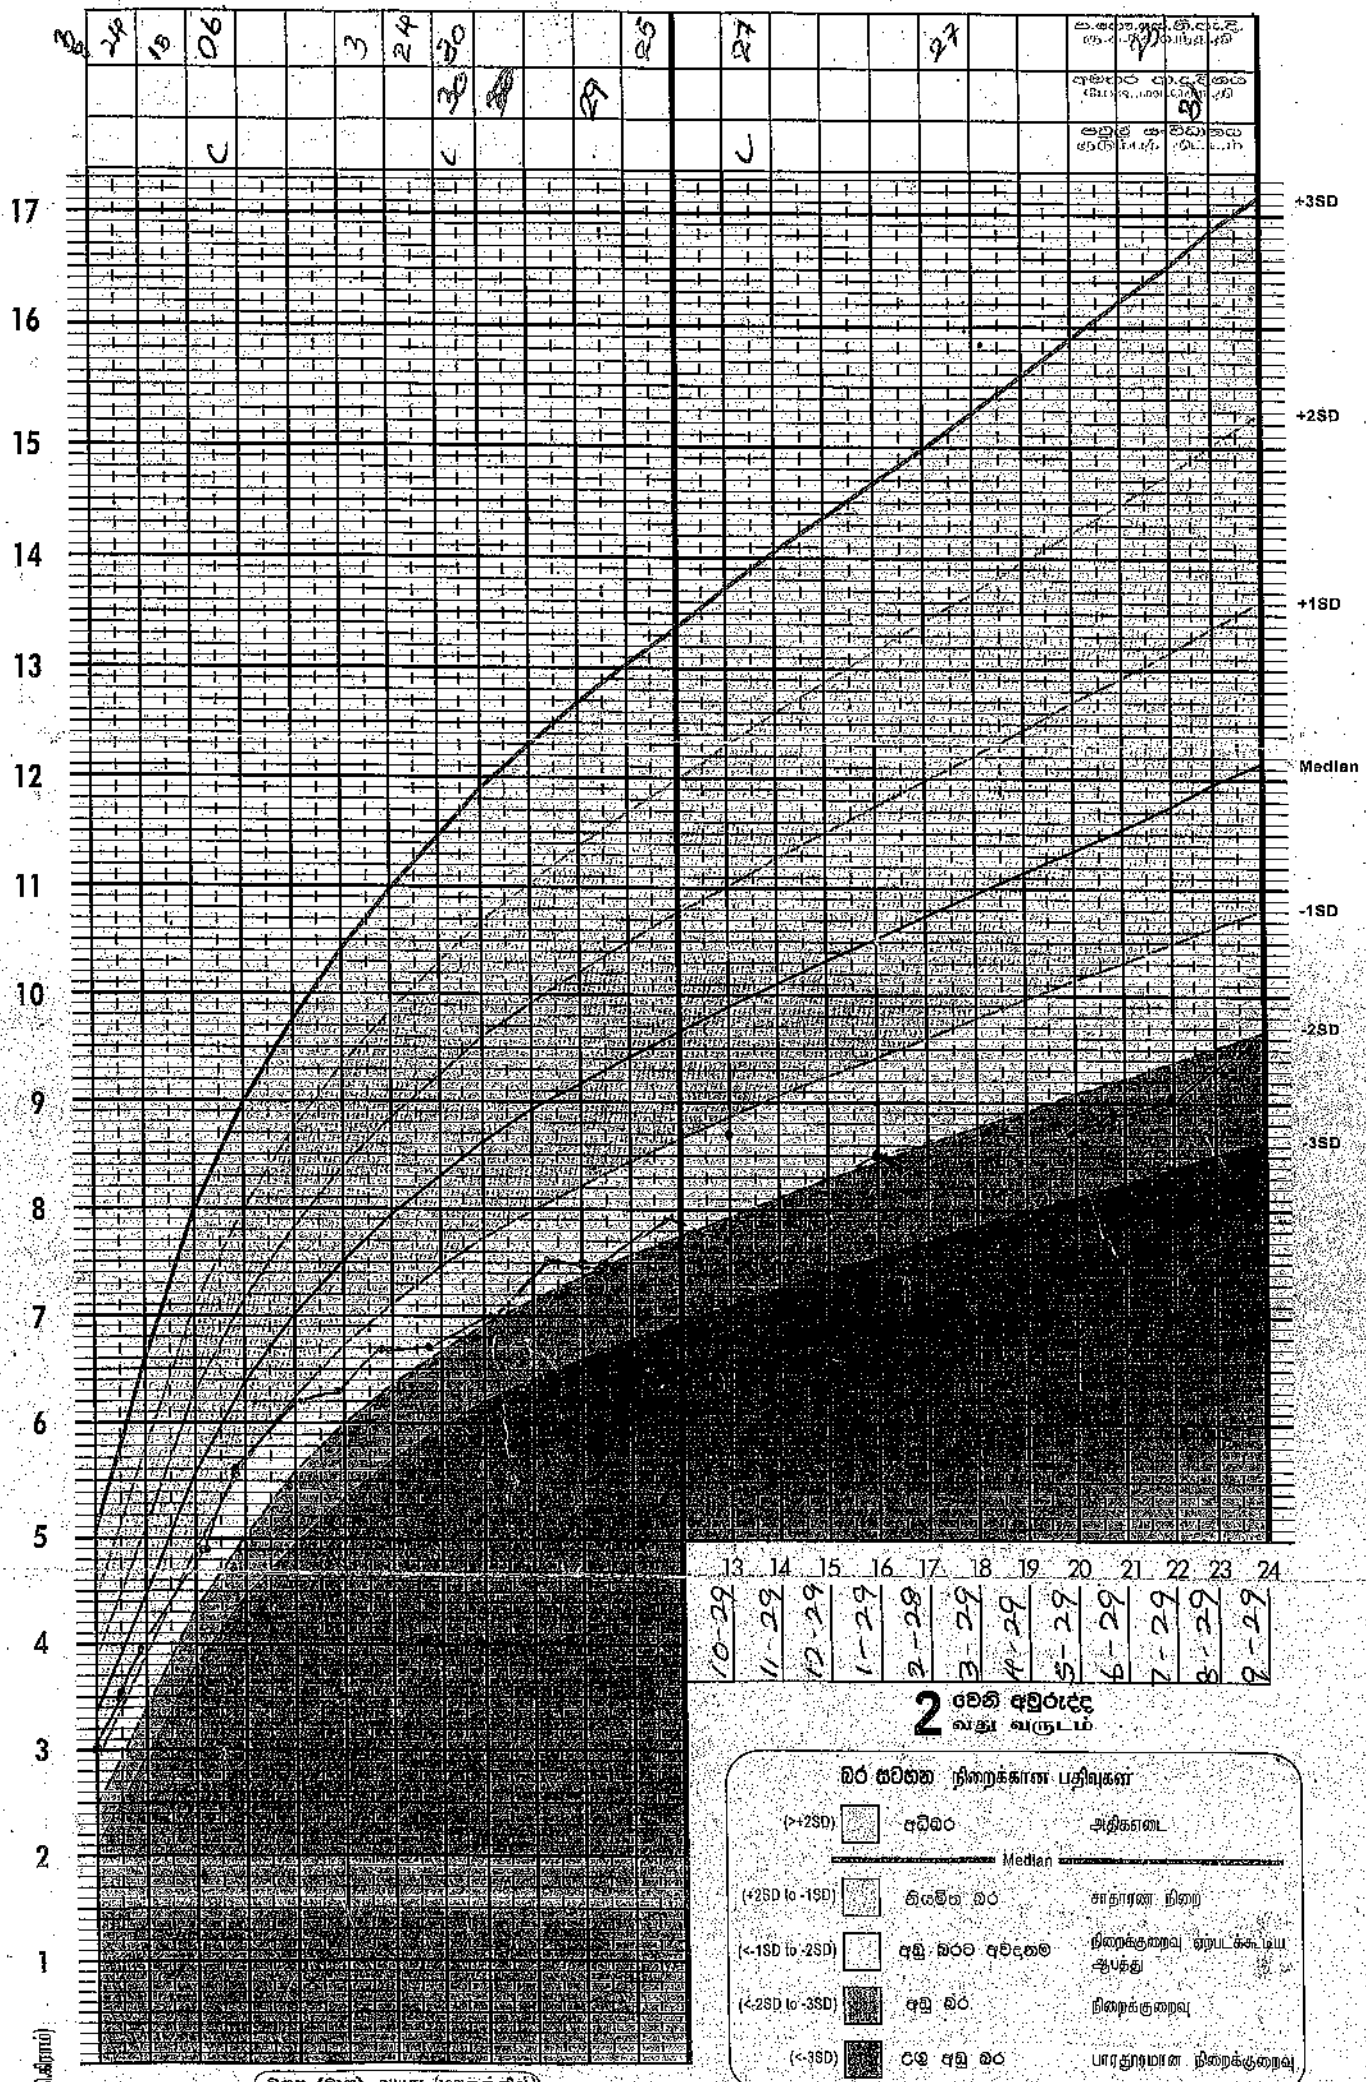

கலை உடல் அளவீடுகள் மூலம் உடல் உட்கொடுப்பை அளவிடும் கலை அளவீடு இலக்கம் இலக்கம். கலை இலக்கம்

• உயர்ந்த சிபி ஈடு 2 ஈடு - 0 கலை - 0 கலை

உங்கள் குழந்தையின் வளர்ச்சி நன்றாக உள்ளதாவென அறிவதற்கு, எளிதான இலக்கமான முறை குழந்தையின் நிறையைக் கிராமமாக அளத்தலாகும்.

• பிறப்பிலிருந்து 1 வயது வரை - ஒவ்வொரு மாதமும்

13	14	15	16	17	18	19	20	21	22	23	24
10-29	11-29	12-29	1-29	2-29	3-29	4-29	5-29	6-29	7-29	8-29	9-29

2 கலை அளவீடு வயது வரும்

கலை கலை நிறைக்கான பதிவுகள்

($>+2SD$)	அளவீடு	அதிகமான
($+2SD$ to $+1SD$)	கலை கலை	சாதாரண நிறை
($+1SD$ to $-1SD$)	அளவீடு அளவீடு	நிறைக்குறைவு ஏற்படக்கூடிய ஆபத்து
($-1SD$ to $-2SD$)	அளவீடு	நிறைக்குறைவு
($<-2SD$)	அளவீடு	பாரதிரோக நிறைக்குறைவு