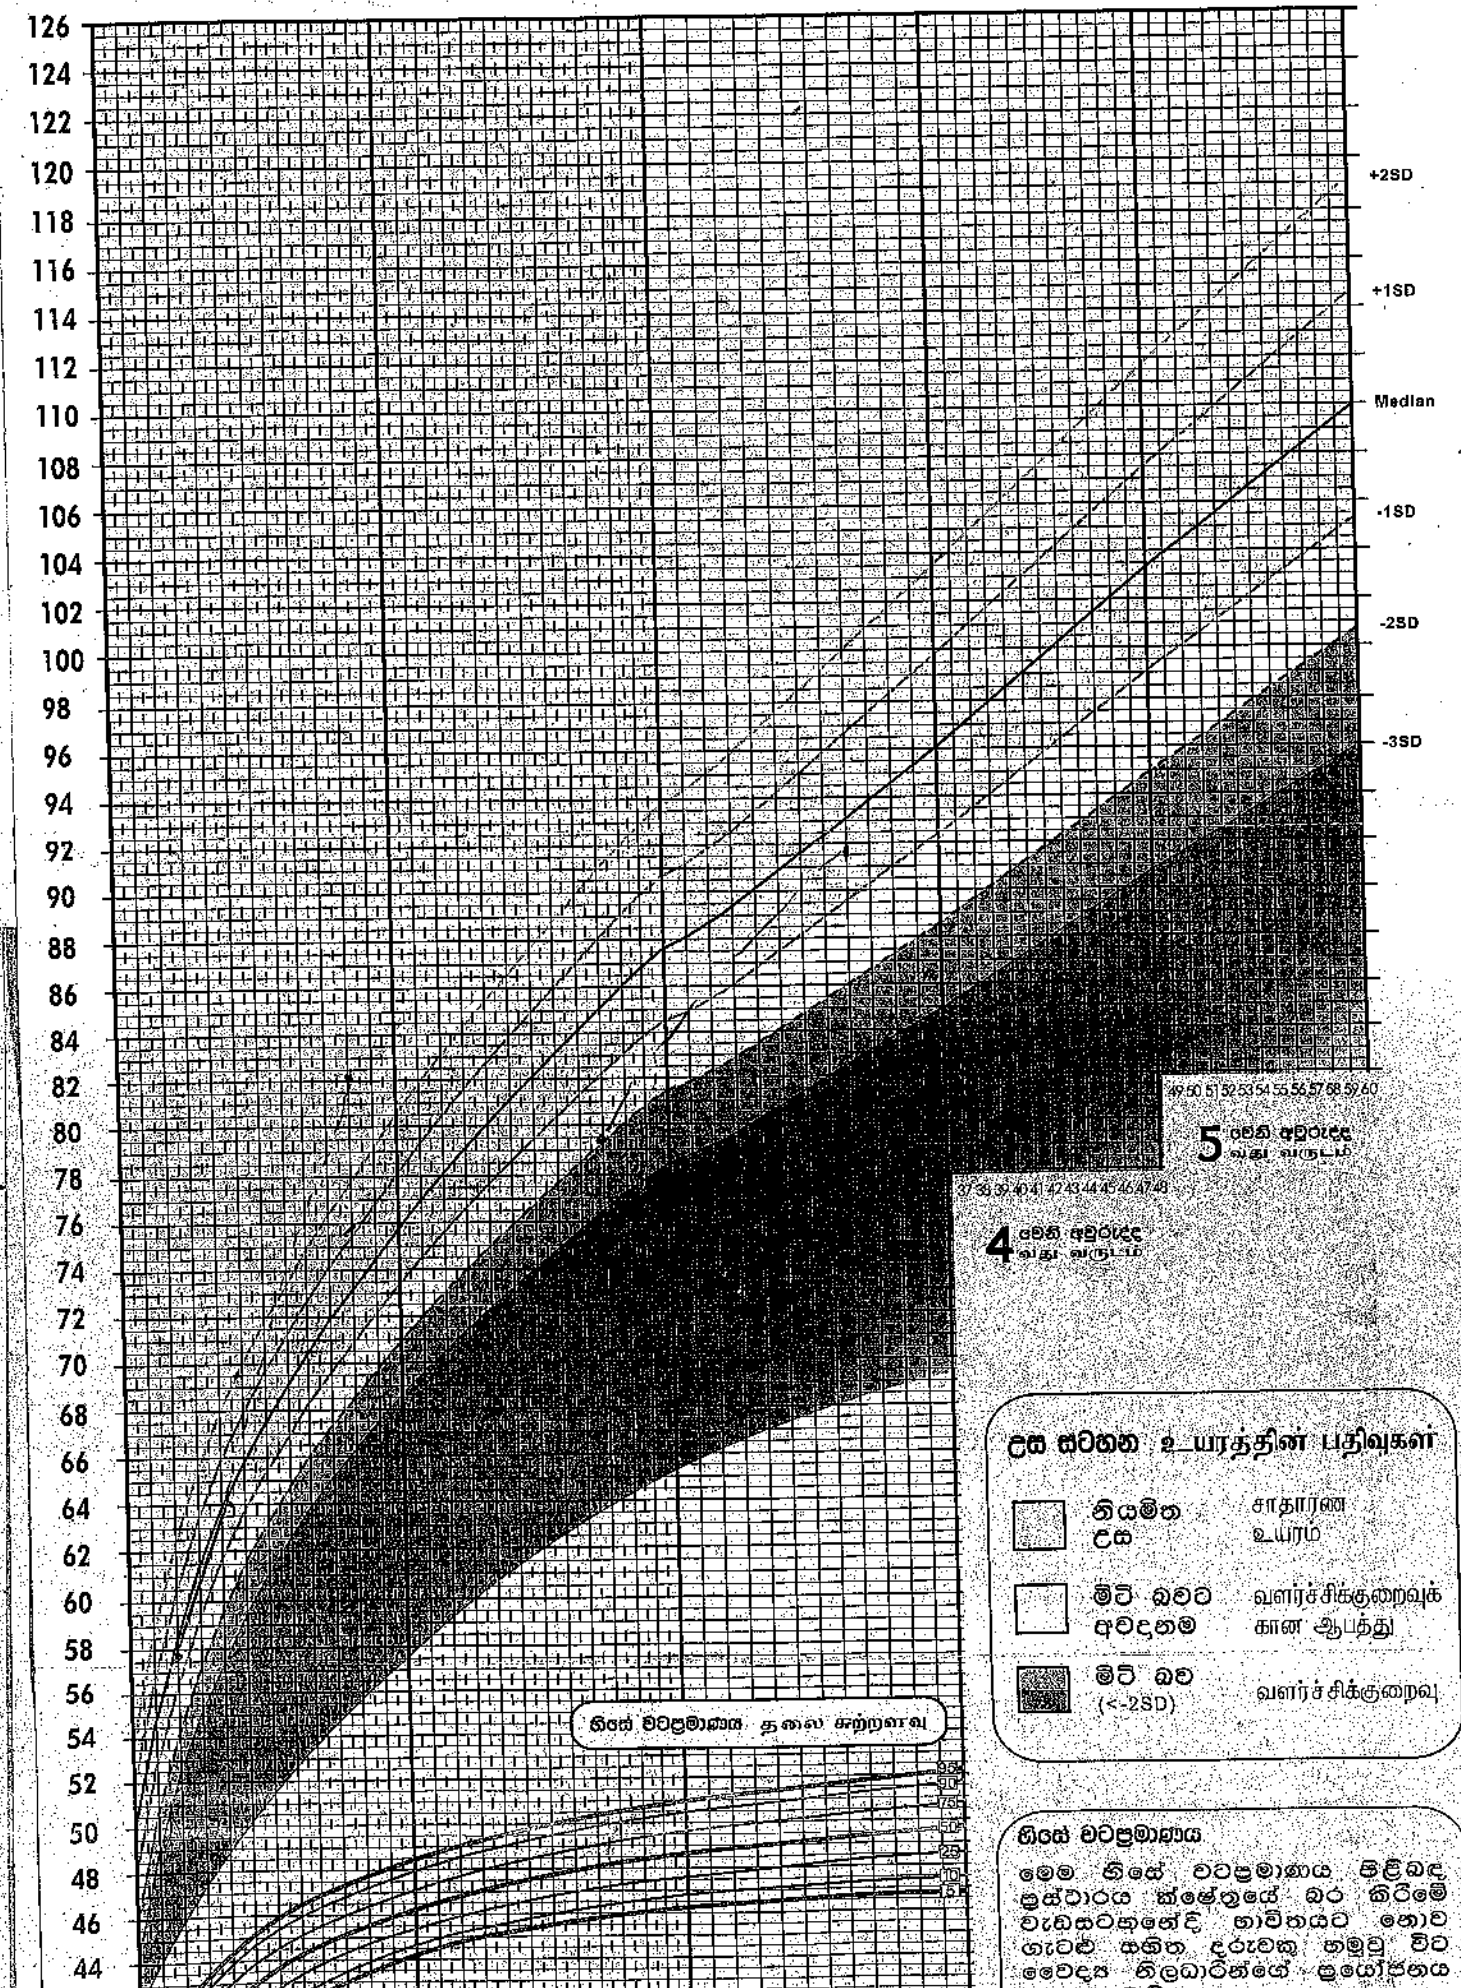

• பிறப்பிலிருந்து 1 வயது வரை - ஒவ்வொரு மாதமும்

13	14	15	16	17	18	19	20	21	22	23	24
10-29	11-29	12-29	1-29	2-29	3-29	4-29	5-29	6-29	7-29	8-29	9-29

2 கலை அளவீடு வயது வரும்

கலை கலை நிறைக்கான பதிவுகள்

($>+2SD$)	அளவீடு	அதிகமான
($+2SD$ to $+1SD$)	கலை கலை	சாதாரண நிறை
($+1SD$ to $-1SD$)	அளவீடு அளவீடு	நிறைக்குறைவு ஏற்படக்கூடிய ஆபத்து
($-1SD$ to $-2SD$)	அளவீடு	நிறைக்குறைவு
($<-2SD$)	அளவீடு	பாரதிரோக நிறைக்குறைவு

உலக அளவிலான குழந்தையின் உயர் வரைபு

(WHO Child Growth Standards)

உலக அளவிலான உயரத்தின் பதிவுகள்

<input type="checkbox"/>	நியம உயர்வு	சாதாரண உயர்வு
<input type="checkbox"/>	மேல் உயர்வு	வளர்ச்சிக்கூறாமை காரண ஆபத்து
<input type="checkbox"/>	மேல் உயர்வு (<-2SD)	வளர்ச்சிக்கூறாமை