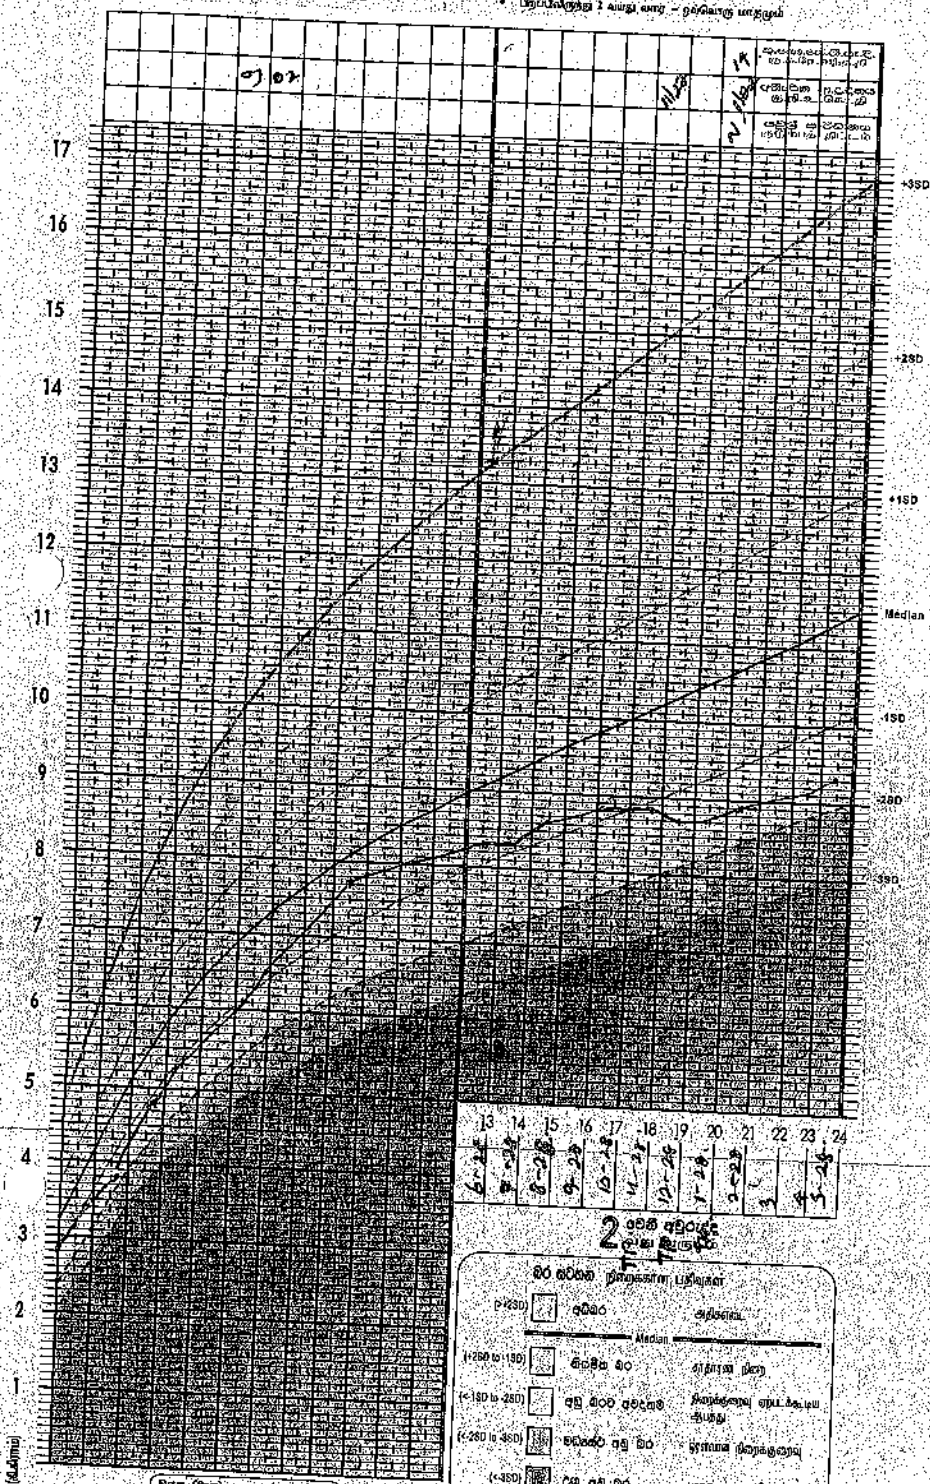

உருவின் வகை அல்ல வர சூசகம்
குழந்தையின் வயது ளான நிறைக்குரிய வரைபு

(WHO Child Growth Standards)

வகை உருவின் வகை அல்ல வர சூசகம்
 உருவின் வகை அல்ல வர சூசகம்
 உருவின் வகை அல்ல வர சூசகம்

உருவின் குழந்தையின் வகை அல்ல வர சூசகம்
 உருவின் வகை அல்ல வர சூசகம்
 உருவின் வகை அல்ல வர சூசகம்

உருவின் வகை அல்ல வர சூசகம்

உருவின் வகை அல்ல வர சூசகம்

13	14	15	16	17	18	19	20	21	22	23	24
6-28	8-28	8-28	10-28	11-28	12-28	13-28	14-28	15-28	16-28	17-28	18-28

உருவின் வகை அல்ல வர சூசகம்

உருவின் வகை அல்ல வர சூசகம்