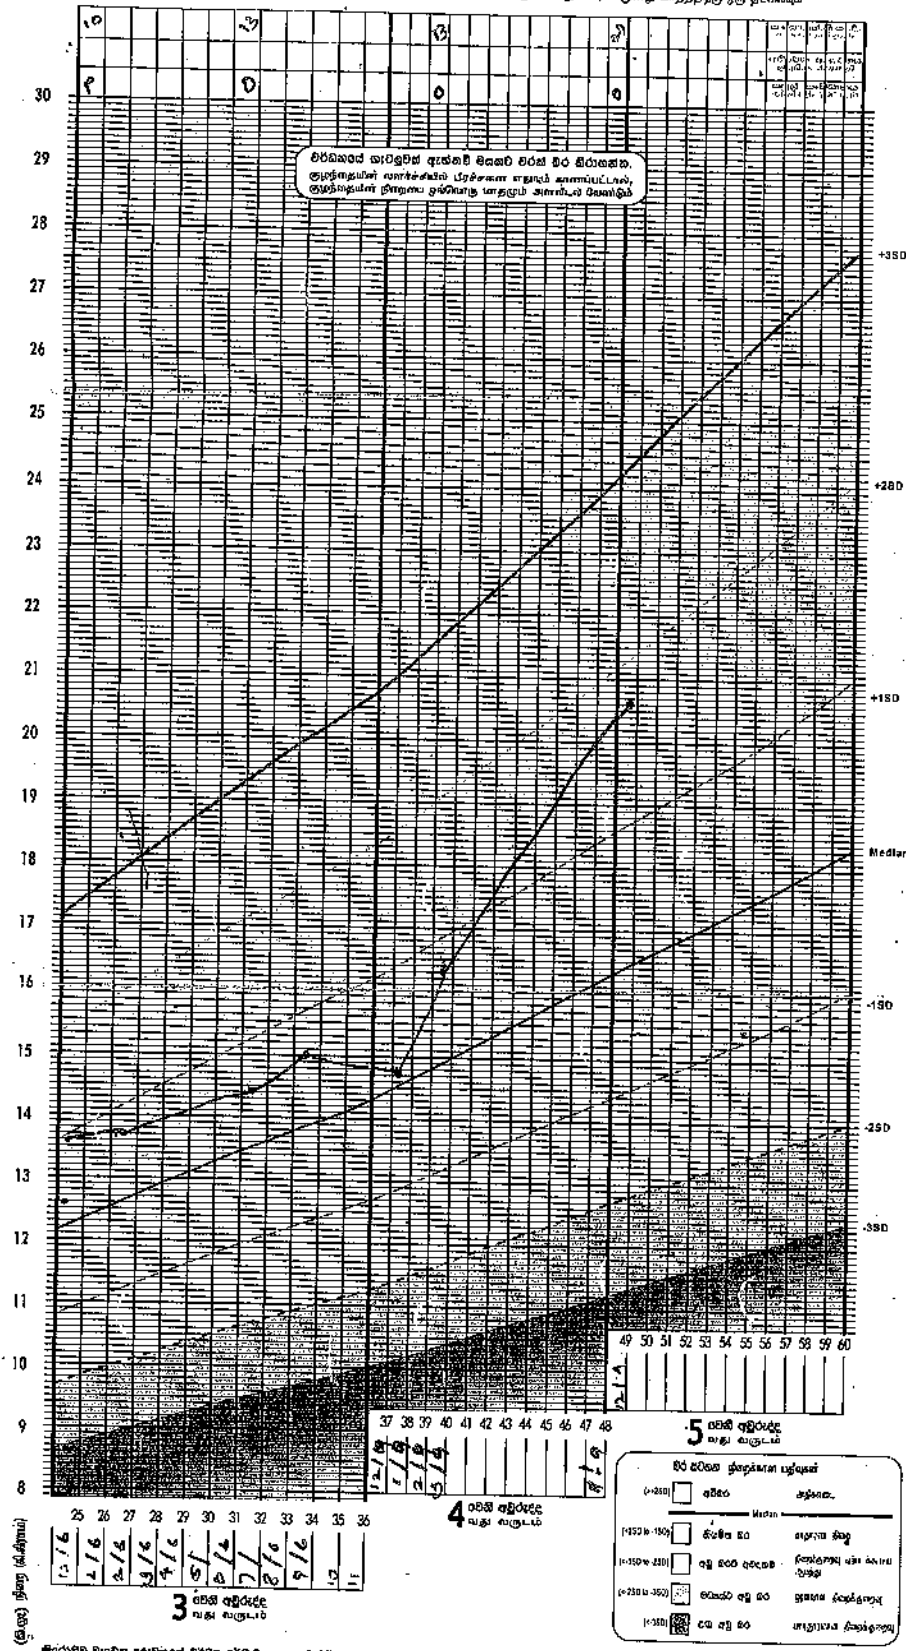

குழந்தையின் வயதுடனான நிறைக்குரிய வரைபு

[WHO Child Growth Standards]

வலது தரப்பில் உள்ள வரைபு உயரம் அளவிடும் வரைபு. இது குழந்தையின் நிறைவை அளவிடும் வரைபுடன் சேர்ந்து பயன்படுத்தப்படும்.

இந்த வரைபு குழந்தையின் வளர்ச்சி நிறைவு அளவிடும் வரைபு. இது குழந்தையின் நிறைவை அளவிடும் வரைபுடன் சேர்ந்து பயன்படுத்தப்படும்.

• அடி 2 க்கு 3 லுடன் - இவ் வரைபு உபயோகம்

• 1 வயது 5 வயது வரை - குழந்தை மாதத்திற்கு ஒரு தடவை

9091-19-9

OK

இவ்வரைபு உயரம் அளவிடும் வரைபு. இது குழந்தையின் நிறைவை அளவிடும் வரைபுடன் சேர்ந்து பயன்படுத்தப்படும்.