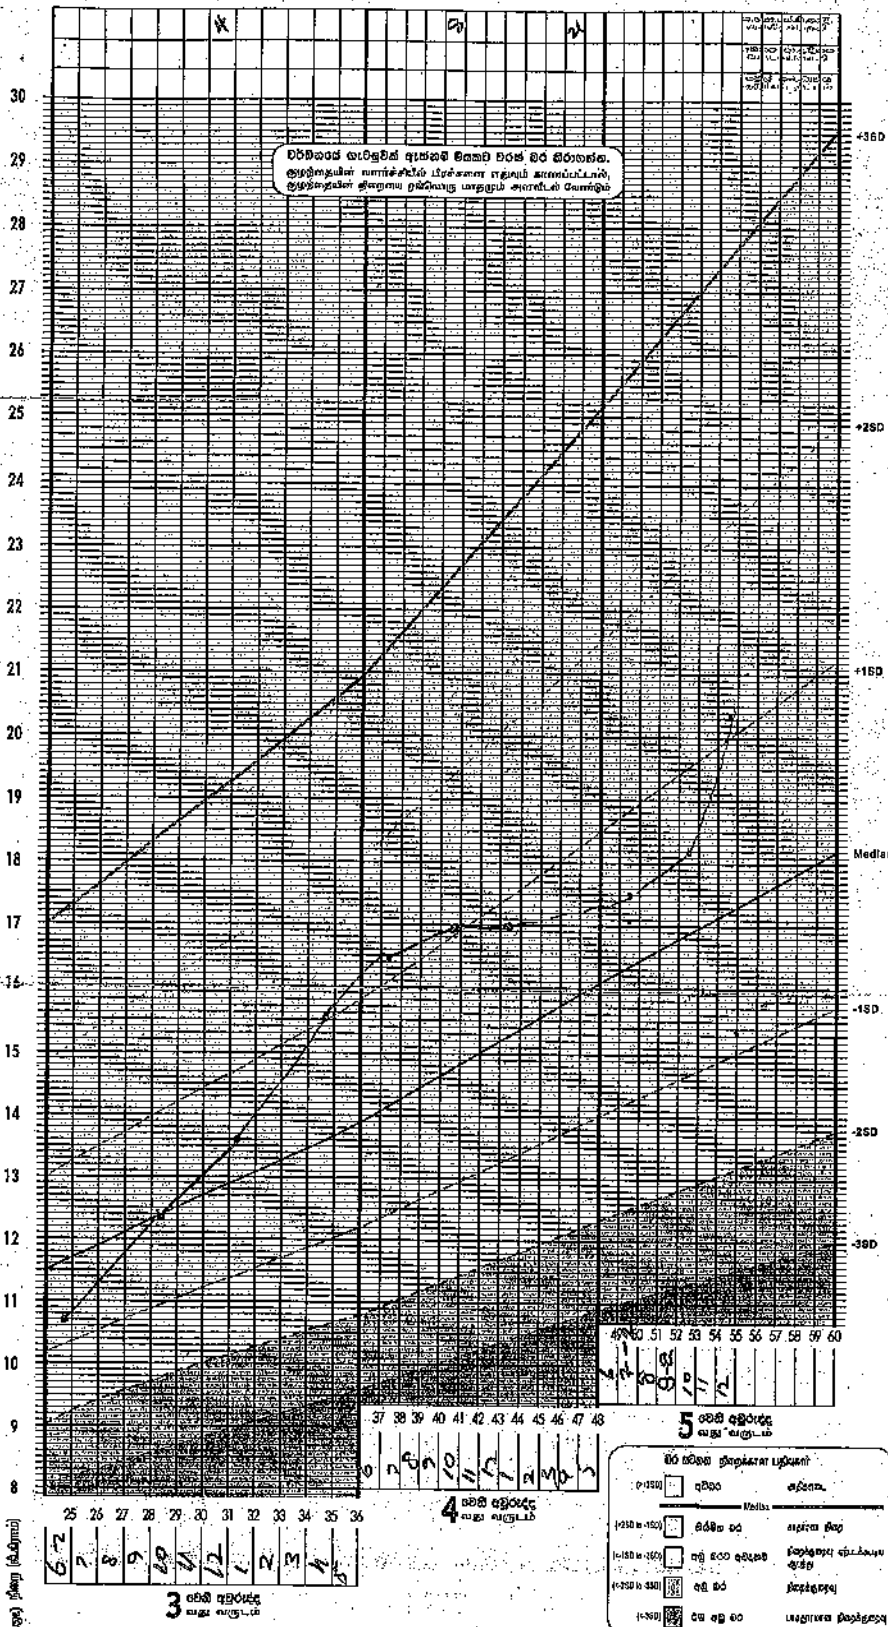

உலர்விலை நெல் குழந்தைகளின் வளப்பு

(WHO Child Growth Standards)

உலர்விலை நெல் குழந்தைகளின் வளப்பு குறித்து அறிய உதவும் கருவியாக இவ்வளவரைப் பயன்படுத்தலாம்.

உலர்விலை நெல் குழந்தைகளின் வளப்பு குறித்து அறிய உதவும் கருவியாக இவ்வளவரைப் பயன்படுத்தலாம்.

• 1 வயது 5 வயது வரை - மூன்று மாதத்திற்கு ஒரு தடவைகள்

உலர்விலை நெல் குழந்தைகளின் வளப்பு குறித்து அறிய உதவும் கருவியாக இவ்வளவரைப் பயன்படுத்தலாம்.

உலர்விலை நெல் குழந்தைகளின் வளப்பு குறித்து அறிய உதவும் கருவியாக இவ்வளவரைப் பயன்படுத்தலாம்.