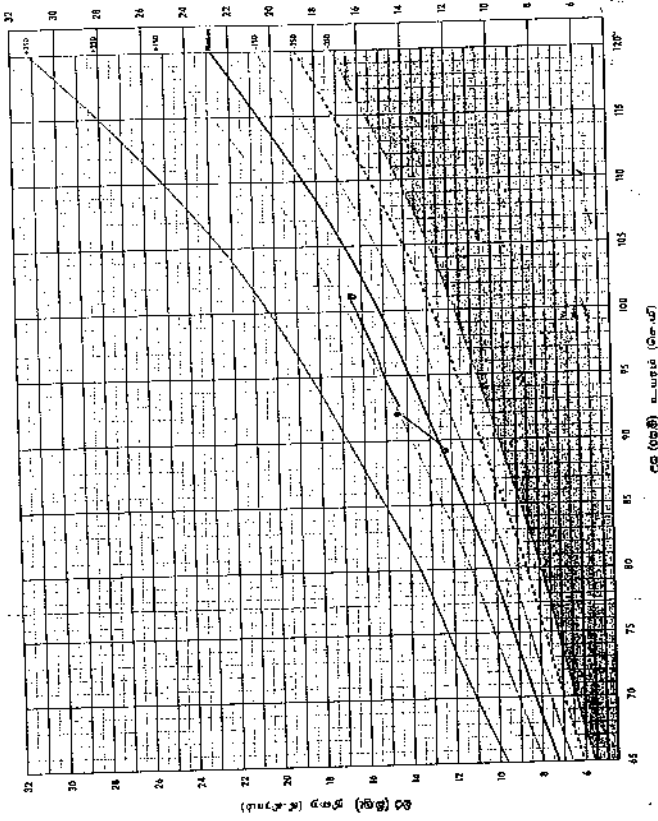

உயரத்தின் வளர்ச்சி

குழந்தையின் உயரத்திற்குரிய நிறை வரைபடம்

பேர் குழந்தைகளின் உயரத்தின் வளர்ச்சி

WHO Child Growth Standards

- OWW ஊடுருவாத சிறிய எடையுடைய குழந்தை $+2$ SD
- NW வலுவான சிறிய எடையுடைய குழந்தை $+2$ SD ஓ -2 SD

பெண் குழந்தைகளின் உயரத்தின் வளர்ச்சி

WHO Child Growth Standards

- MAM வலுவான பெண் குழந்தை $+2$ SD ஓ -2 SD
- SAM பெண் குழந்தை $+2$ SD ஓ -2 SD