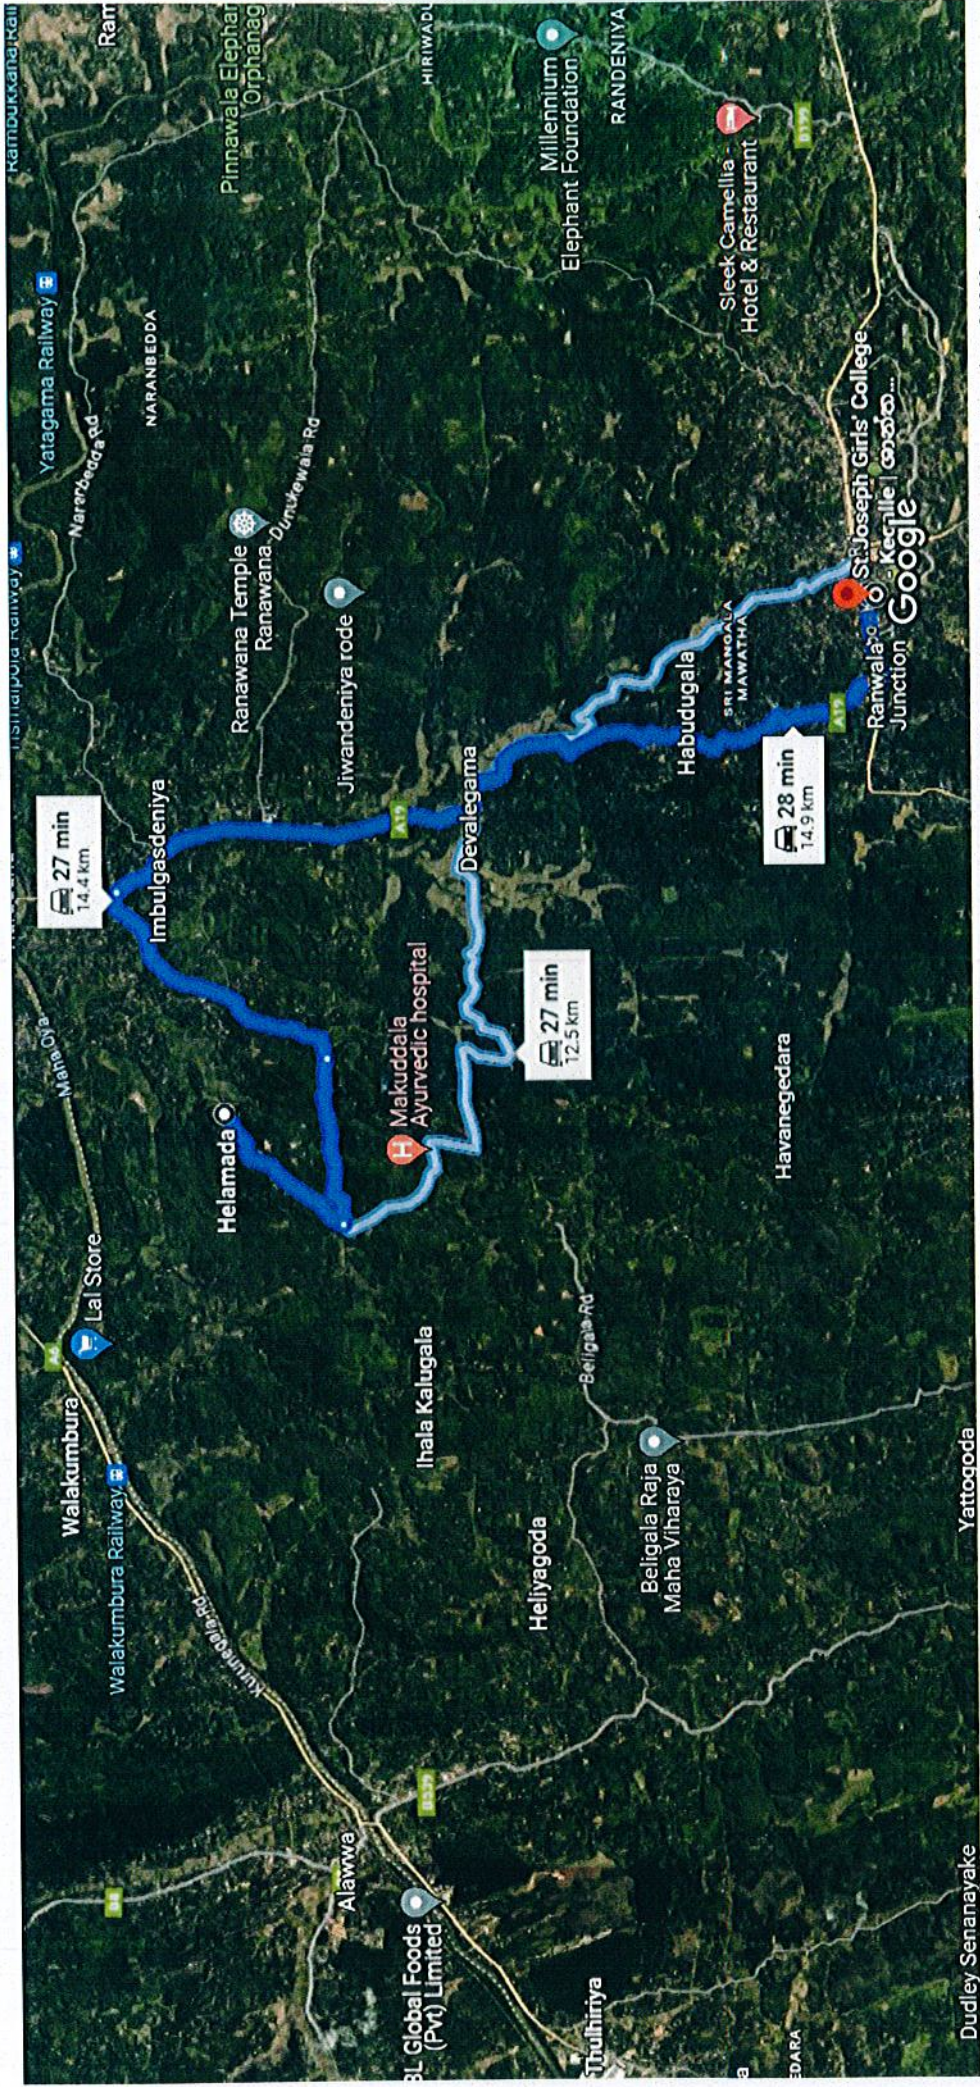

Google Maps Helamada, Pallewela Rd, 71046 to St. Joseph Girls' College - Kegalle | അന്തര രേഖാചിത്രം **Drive 14.9 km, 28 min**
വീട്നാലട - ക്ഷേത്രം, A1, Kegalle

**via Kegalle-Siyambalapitiya-
 Dewalegama Rd/B601** **27 min**
 12.5 km

Fastest route now due to traffic conditions